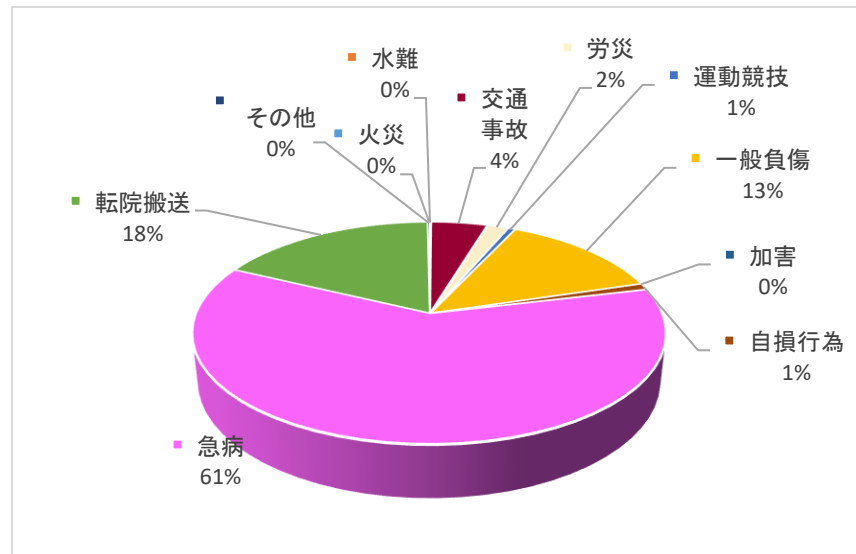

救急種別

平成31年(令和元年)	
火災	0
水難	1
交通事故	47
労災	18
運動競技	6
一般負傷	139
加害	0
自損行為	10
急病	632
転院搬送	183
その他	2
合計	1038