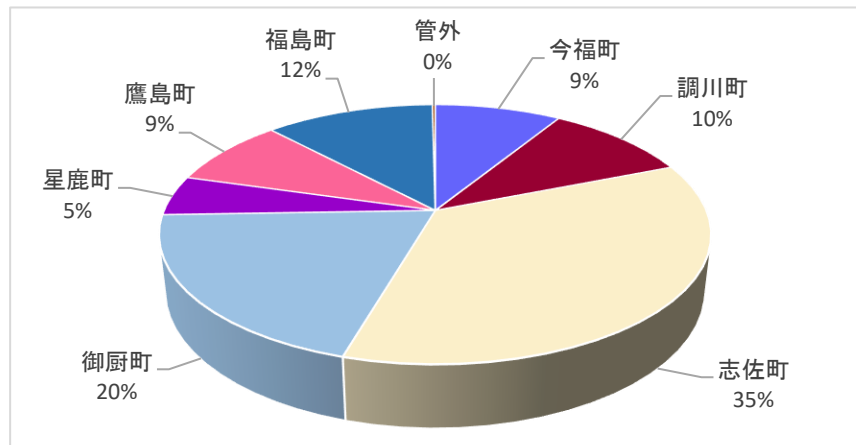

町別搬送人員

平成31年(令和元年)	
今福町	85
調川町	98
志佐町	342
御厨町	192
星鹿町	48
鷹島町	82
福島町	114
管外	2
合計	963