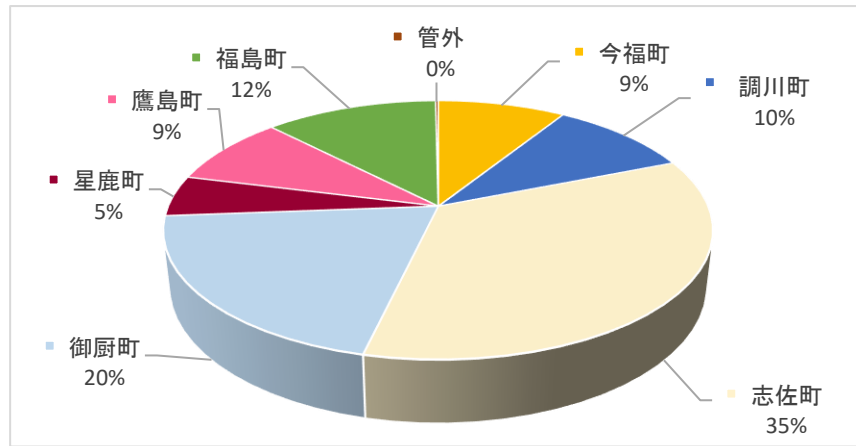

# 救急出動状況

## 町別

平成31年(令和元年)	
今福町	93
調川町	104
志佐町	360
御厨町	209
星鹿町	53
鷹島町	91
福島町	126
管外	2
合計	1038