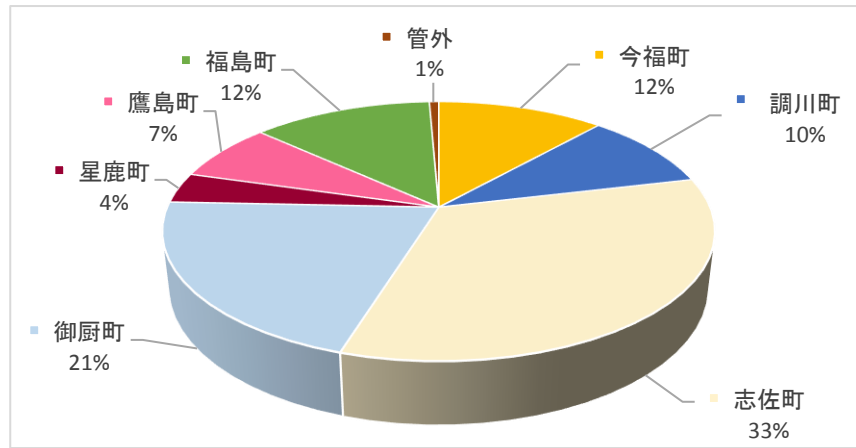

救急出動状況

町別

平成30年	
今福町	123
調川町	102
志佐町	354
御厨町	220
星鹿町	40
鷹島町	77
福島町	133
管外	7
合計	1056

救急種別

平成30年	
火災	1
水難	5
交通事故	33
労災	23
運動競技	3
一般負傷	161
加害	4
自損行為	11
急病	638
転院搬送	177
その他	0
合計	1056

町別搬送人員

平成30年	
今福町	113
調川町	95
志佐町	314
御厨町	209
星鹿町	39
鷹島町	65
福島町	120
管外	7
合計	962