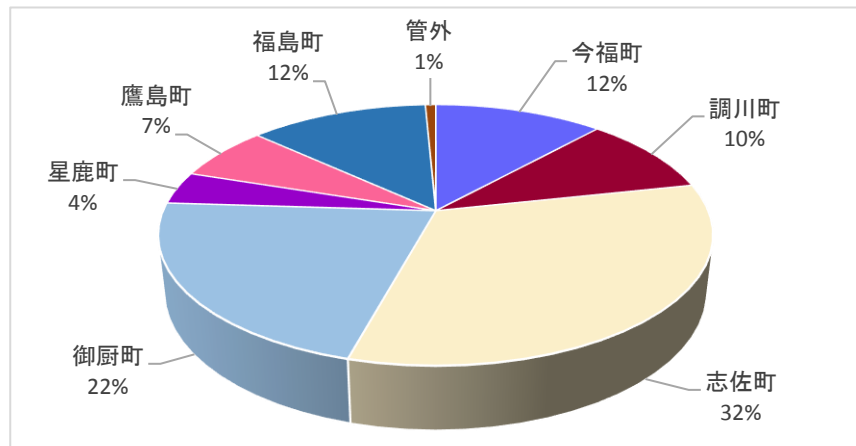

救急出動状況

町別

平成30年	
今福町	123
調川町	102
志佐町	354
御厨町	220
星鹿町	40
鷹島町	77
福島町	133
管外	7
合計	1056

救急種別

平成30年	
火災	1
水難	5
交通事故	33
労災	23
運動競技	3
一般負傷	161
加害	4
自損行為	11
急病	638
転院搬送	177
その他	0
合計	1056

町別搬送人員

平成30年	
今福町	113
調川町	95
志佐町	314
御厨町	209
星鹿町	39
鷹島町	65
福島町	120
管外	7
合計	962