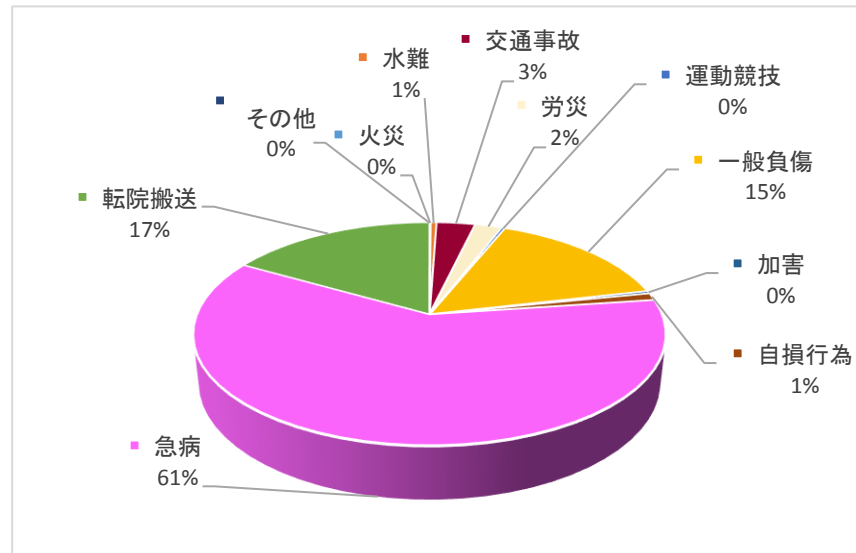

救急出動状況

町別

平成30年	
今福町	123
調川町	102
志佐町	354
御厨町	220
星鹿町	40
鷹島町	77
福島町	133
管外	7
合計	1056

救急種別

平成30年	
火災	1
水難	5
交通事故	33
労災	23
運動競技	3
一般負傷	161
加害	4
自損行為	11
急病	638
転院搬送	177
その他	0
合計	1056

町別搬送人員

平成30年	
今福町	113
調川町	95
志佐町	314
御厨町	209
星鹿町	39
鷹島町	65
福島町	120
管外	7
合計	962

傷病程度別搬送人員

平成30年	
死亡	24
重症	98
中等症	496
軽症	302
その他	42
合計	962